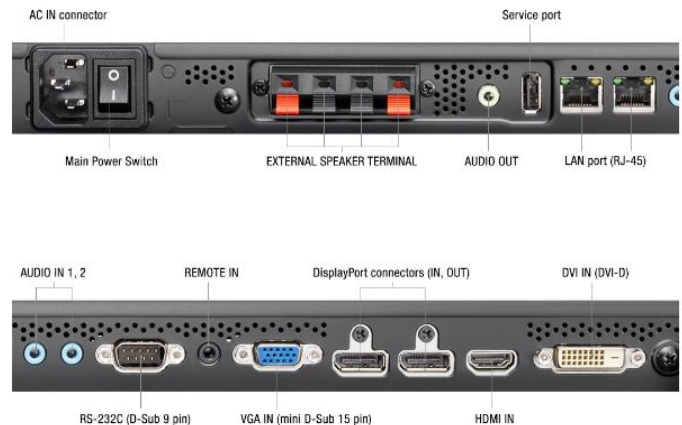

MultiSync® X555UNS LCD 55" Videowand

Datenblatt

Videowände von NEC haben den WOW-Faktor!

Mit den Videowandlösungen von NEC hinterlassen Sie garantiert den erwünschten bleibenden Eindruck. Klar erkennbare Bilder mit präziser Farbwiedergabe und hohen Kontrasten ziehen die Aufmerksamkeit auf Ihre Videowand. Dank zahlreicher intelligenter Funktionen lassen sich die Displays einfach installieren und bedienen. Zudem verringern sich die Wartungszeiten deutlich.

Das MultiSync® X555UNS ist die perfekte Wahl für flexible Videowände in Unternehmen, Einzelhandel, Fast-Food-Restaurants und sonstigen öffentlichen Räumen. Verschaffen Sie sich die gewünschte Aufmerksamkeit! Mit dem WOW-Faktor von NEC!

Daisy-Chain-Schaltung mit nativer UHD-Auflösung per DisplayPort 1,2-Multistreaming – zur Errichtung von UHD-Videowänden mit einem einzigen UHD-Bild oder 4 verschiedenen Full-HD-Quellen.

Auto Tile Matrix – dient zur komplett automatisierten Einrichtung von Videowänden. Sie sparen Zeit und Geld, denn Sie müssen zur Einrichtung der gesamten Videowand nur einen einzigen Bildschirm konfigurieren.

Konnektivität

Analoger Videoeingang	1 x D-sub 15 pin
Digitaler Videoeingang	1 x DisplayPort (HDCP); 1 x DVI-D (mit HDCP); 1 x HDMI (HDCP); 1 x Steckplatz zur Schnittstellenerweiterung; 1 x OPS-Slot
Analoger Audioeingang	2 x 3,5 mm jack
Digitaler Audioeingang	1 x DisplayPort; 1 x HDMI
Eingangssignalsteuerung	Fernbedienungskabel (3,5 mm-Buchse); LAN 100 Mbit; RS232
Digitaler Videoausgang	1 x DisplayPort-Ausgang (durchgeschleift: DisplayPort, DVI-D, HDMI, Steckplatz zur Schnittstellenerweiterung, OPS)
Analoger Audioausgang	3,5 mm-Buchse
Ausgabesignalsteuerung	LAN 100Mbit
Fernbedienung	Fernbedienung, Infrarot (interner / optionaler externer Sensor); Netzwerk mit SNMP; RS-232C (9 Pin D-sub) Eingang